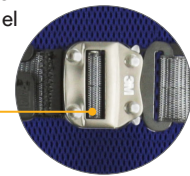

Anillo D trasero vertical automático * se conecta convenientemente más rápido y más fácil.

El adaptador de SRL personal * permite conectar los SRL personales con confianza y facilidad.

Almohadilla Dorsal Antideslizante para Anillos en D

Paneles reflectantes 3M™ Scotchlite™ para mejorar la visibilidad en entornos con poca luz.

Porta ganchos de reajuste automático *

Cintas antitraumas de bajo perfil integradas *

Hebillas de enganche rápido de cierre automático * para ayudar a mantener el ajuste, reduciendo en gran medida el deslizamiento de la hebilla.

Identificación de seguridad conectada de 3M™ *

Funda para radio/ teléfono móvil**

Loa ajustadores de torso tipo revolver * son rápidos y fáciles de ajustar y fijan las correas en su sitio, manteniendo un ajuste cómodo y seguro del arnés.