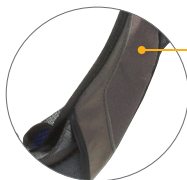

Protección contra caídas

X300

Arneses de la Serie X 3M™ DBI-SALA® ExoFit™ Equípate con confianza, calidad y desempeño.

El 3M™ DBI-SALA® ExoFit™ X300 está diseñado para aquellos que se niegan a hacer concesiones. Los arneses X300 están equipados con componentes de alta calidad que han sido desarrollados para mejorar la seguridad, la comodidad y el desempeño para trabajar en altura en su sitio de trabajo. El arnés de confort X300 está construido con correas de poliéster de 6.000 libras, robusto acolchado de confort híbrido de nailon/poliéster con paneles reflectantes 3M™ Scotchlite™, y herrajes ligeros de aluminio. La nueva tecnología en el área del anillo en D Dorsal ayuda a los trabajadores a realizar enganches eficientes y mantener un ajuste seguro del arnés. El ajuste tipo revolver y las opciones de hebilla de enganche rápido están disponibles para optimizar el ajuste y la experiencia del trabajador.

Anillo D trasero vertical automático * se conecta convenientemente más rápido y más fácil.

El adaptador de SRL personal * permite conectar los SRL personales con confianza y facilidad.

Almohadilla Dorsal Antideslizante para Anillos en D

Paneles reflectantes 3M™ Scotchlite™ para mejorar la visibilidad en entornos con poca luz.

Porta ganchos de reajuste automático *

Cintas antitraumas de bajo perfil integradas *

Hebillas de enganche rápido de cierre automático * para ayudar a mantener el ajuste, reduciendo en gran medida el deslizamiento de la hebilla.

Identificación de seguridad conectada de 3M™ *

Funda para radio/ teléfono móvil**

Loa ajustadores de torso tipo revolver * son rápidos y fáciles de ajustar y fijan las correas en su sitio, manteniendo un ajuste cómodo y seguro del arnés.